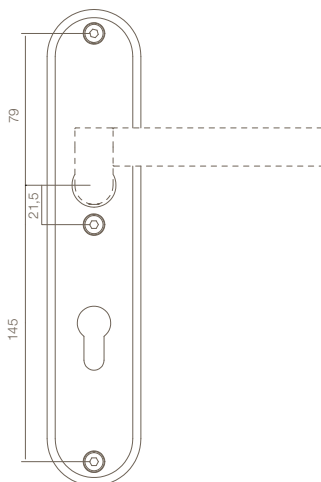

Ⓛ

0036.073395B

Veiligheidsschilden - Security plates

RVS geborsteld
brushed stainless steel

| 🔑 | 🔑 | Ⓛ | Ⓡ | 🔑 |
|------|---------------|---|---|--------------|
| 72mm | 0035.396036 + | | | 0035.073002A |
| 92mm | 0035.396049 + | | | 0035.073002B |
| | | | | 0035.073102A |
| | | | | 0035.073102B |
| | | | | 0035.073202A |
| | | | | 0035.073202B |
| | | | | 0035.073302A |
| | | | | 0035.073302B |

Veiligheidsschilden - Security plates

| 🔑 | 🔑 | Ⓛ | Ⓡ | 🔑 |
|------|---------------|---|---|-------------|
| 72mm | 0035.396136 + | | | 0035.073002 |
| 92mm | 0035.396149 + | | | 0035.073102 |
| | | | | 0035.073202 |
| | | | | 0035.073302 |