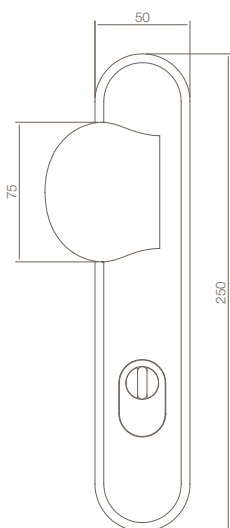

Ⓛ

0036.073395B

Veiligheidsschilden - Security plates

RVS geborsteld
brushed stainless steel

| 🔑 | 🔑 | Ⓛ | Ⓡ | 🔑 |
|------|---------------|---|---|--------------|
| 72mm | 0035.396036 + | | | 0035.073002A |
| 92mm | 0035.396049 + | | | 0035.073002B |
| | | | | 0035.073102A |
| | | | | 0035.073102B |
| | | | | 0035.073202A |
| | | | | 0035.073202B |
| | | | | 0035.073302A |
| | | | | 0035.073302B |

Veiligheidsschilden - Security plates

| 🔑 | 🔑 | Ⓛ | Ⓡ | 🔑 |
|------|---------------|---|---|-------------|
| 72mm | 0035.396136 + | | | 0035.073002 |
| 92mm | 0035.396149 + | | | 0035.073102 |
| | | | | 0035.073202 |
| | | | | 0035.073302 |