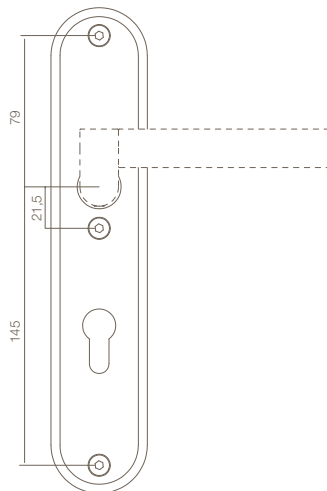

Ⓛ

0036.073395B

Veiligheidsschilden - Security plates

RVS geborsteld
brushed stainless steel

| 🔑 | 🔑 | Ⓛ | Ⓡ | 🔑 |
|------|---------------|---|---|--------------|
| 72mm | 0035.396036 + | | | 0035.073002A |
| 92mm | 0035.396049 + | | | 0035.073002B |
| | | | | 0035.073102A |
| | | | | 0035.073102B |
| | | | | 0035.073202A |
| | | | | 0035.073202B |
| | | | | 0035.073302A |
| | | | | 0035.073302B |

Veiligheidsschilden - Security plates

| 🔑 | 🔑 | Ⓛ | Ⓡ | 🔑 |
|------|---------------|---|---|-------------|
| 72mm | 0035.396136 + | | | 0035.073002 |
| 92mm | 0035.396149 + | | | 0035.073102 |
| | | | | 0035.073202 |
| | | | | 0035.073302 |