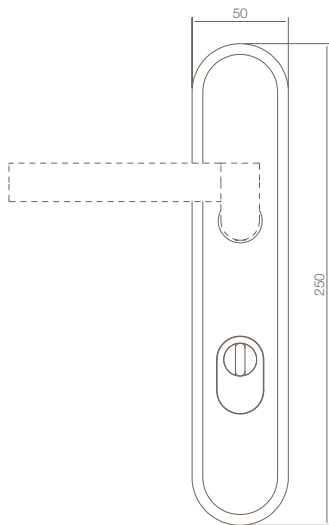

Ⓛ

0036.073395B

Veiligheidsschilden - Security plates

RVS geborsteld
brushed stainless steel

| 🔑 | 🔑 | Ⓛ | Ⓡ | 🔑 |
|------|---------------|---|---|--------------|
| 72mm | 0035.396036 + | | | 0035.073002A |
| 92mm | 0035.396049 + | | | 0035.073002B |
| | | | | 0035.073102A |
| | | | | 0035.073102B |
| | | | | 0035.073202A |
| | | | | 0035.073202B |
| | | | | 0035.073302A |
| | | | | 0035.073302B |

Veiligheidsschilden - Security plates

| 🔑 | 🔑 | Ⓛ | Ⓡ | 🔑 |
|------|---------------|---|---|-------------|
| 72mm | 0035.396136 + | | | 0035.073002 |
| 92mm | 0035.396149 + | | | 0035.073102 |
| | | | | 0035.073202 |
| | | | | 0035.073302 |