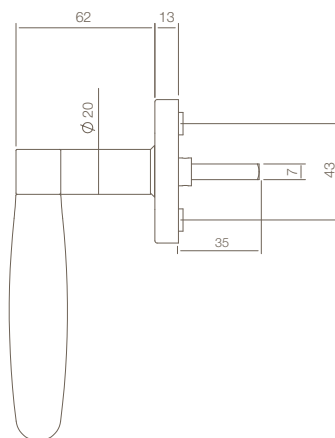

Ⓜ

0035.073395A

RVS geborsteld - acryl
brushed stainless steel - acrylic

Ⓛ

0035.073395B