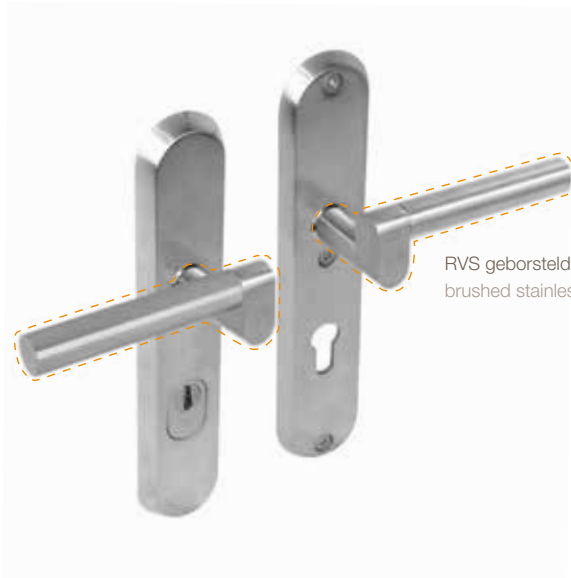

Ⓛ

0036.073395B

Veiligheidsschilden - Security plates

RVS geborsteld
brushed stainless steel

| 🔑 | 🔑 | Ⓛ | Ⓡ | 🔑 |
|------|---------------|---|---|--------------|
| 72mm | 0035.396036 + | | | 0035.073002A |
| 92mm | 0035.396049 + | | | 0035.073002B |
| | | | | 0035.073102A |
| | | | | 0035.073102B |
| | | | | 0035.073202A |
| | | | | 0035.073202B |
| | | | | 0035.073302A |
| | | | | 0035.073302B |

Veiligheidsschilden - Security plates

| 🔑 | 🔑 | Ⓛ | Ⓡ | 🔑 |
|------|---------------|---|---|-------------|
| 72mm | 0035.396136 + | | | 0035.073002 |
| 92mm | 0035.396149 + | | | 0035.073102 |
| | | | | 0035.073202 |
| | | | | 0035.073302 |